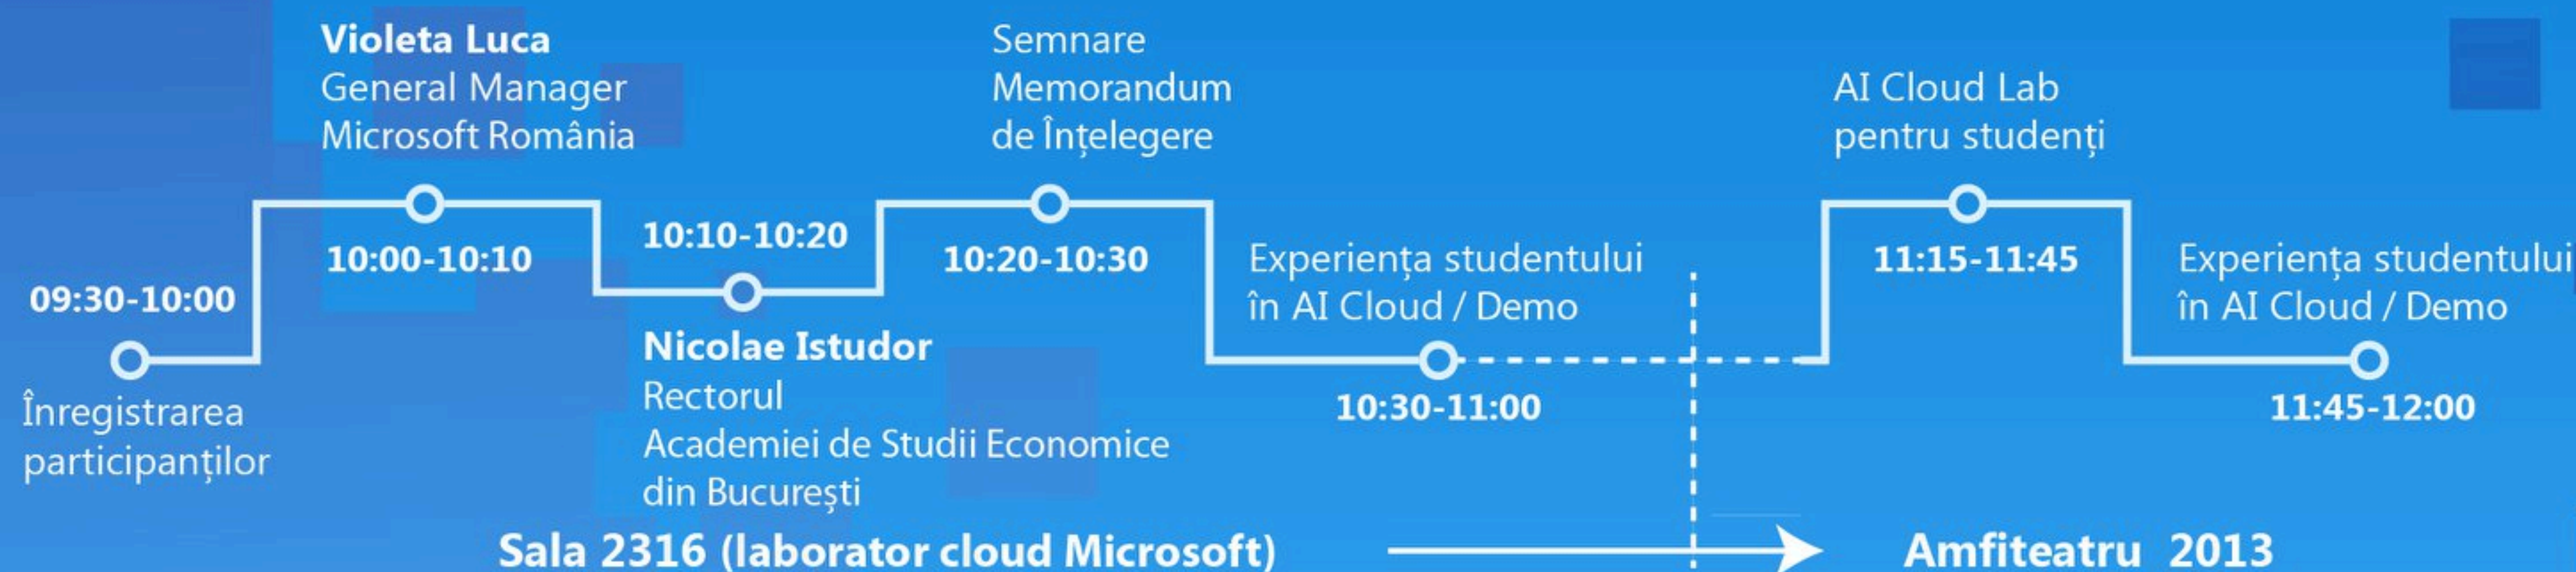

# AI Lab in Cloud

Marti, 18 februarie 2020, ora 10.00  
Clădirea Virgil Madgearu, Sala 2316

Microsoft Student Partners@ASE vă așteaptă la inaugurarea oficială a Laboratorului "AI Lab in Cloud", alături de:

**Violeta Luca**, General Manager Microsoft România

**Nicolae Istudor**, Rectorul Academiei de Studii Economice din București

În parteneriat cu Microsoft, ASE lansează „AI Lab in Cloud”, un laborator care deschide ușa studenților către a experimenta ultimele inovații în tehnologia informației și a-și antrena competențele într-o economie unde fiecare organizație va deveni una digitală! Aflați cum vă puteți înscrie la cursuri în care vă veți putea conecta la platforma de cloud computing AZURE pentru a experimenta crearea de mașini virtuale, vizualizarea datelor, automatizarea de procese și cum puteți utiliza platforma de inteligență artificială a Microsoft pentru dezvoltarea soluțiilor AI în zona conversațională sau cea a algoritmilor predictivi, a științei datelor, a roboticii, IoT și multe altele.